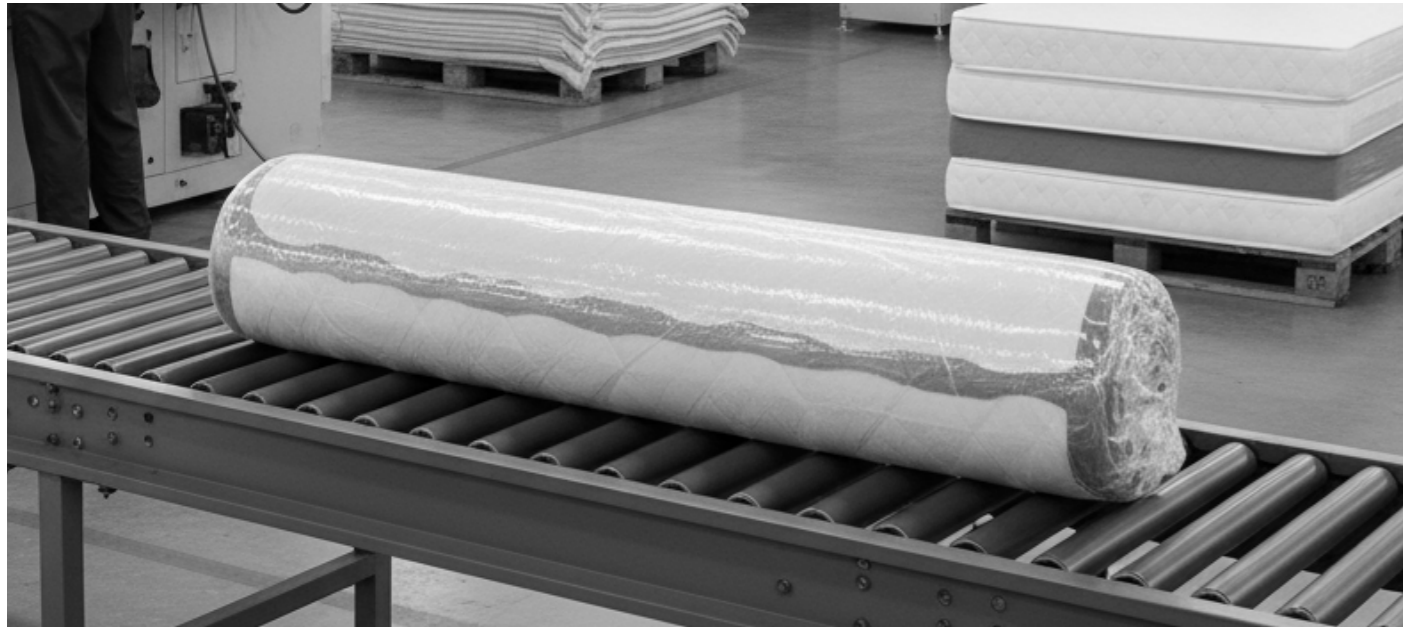

■ SETS

STYLE	6
TOKYO	8
TREND	10
COMFY	12
CATERA	14
NEXARA	16
HARMONY	18
LUMINA	20
CHARM	22
NEW COOL	24
OSLO	26
ARTE	28
IMPERA	30
PICASSO	32
DORA	34
BENEDICT	36
CASIAN	38
ALICIA PROMO	40
LIZBON	42
MILES	44
THERAPY	46

■ MATTRESSES

CAPRI	48
DREAM	49
GOLDEN	50
EVA	51
NORA	52
GLORIA	53
ALISA	54
LARA	55
SILVER	56
MILKY	57

■ SINGLE PRODUCT

HARMONY	58
TOKYO	58
STYLE	59
TREND	59
COMFY	60
KAPITONE	60
2 DRAWER	61
3 DRAWER	61
COOL ACTIVE	62
MEDITATION	62
AIR COMFORT	63
THERMOSWITCH	63
DUVET	64
PILLOW	64
UNDERSHEET	65
UNDERSHEET	65