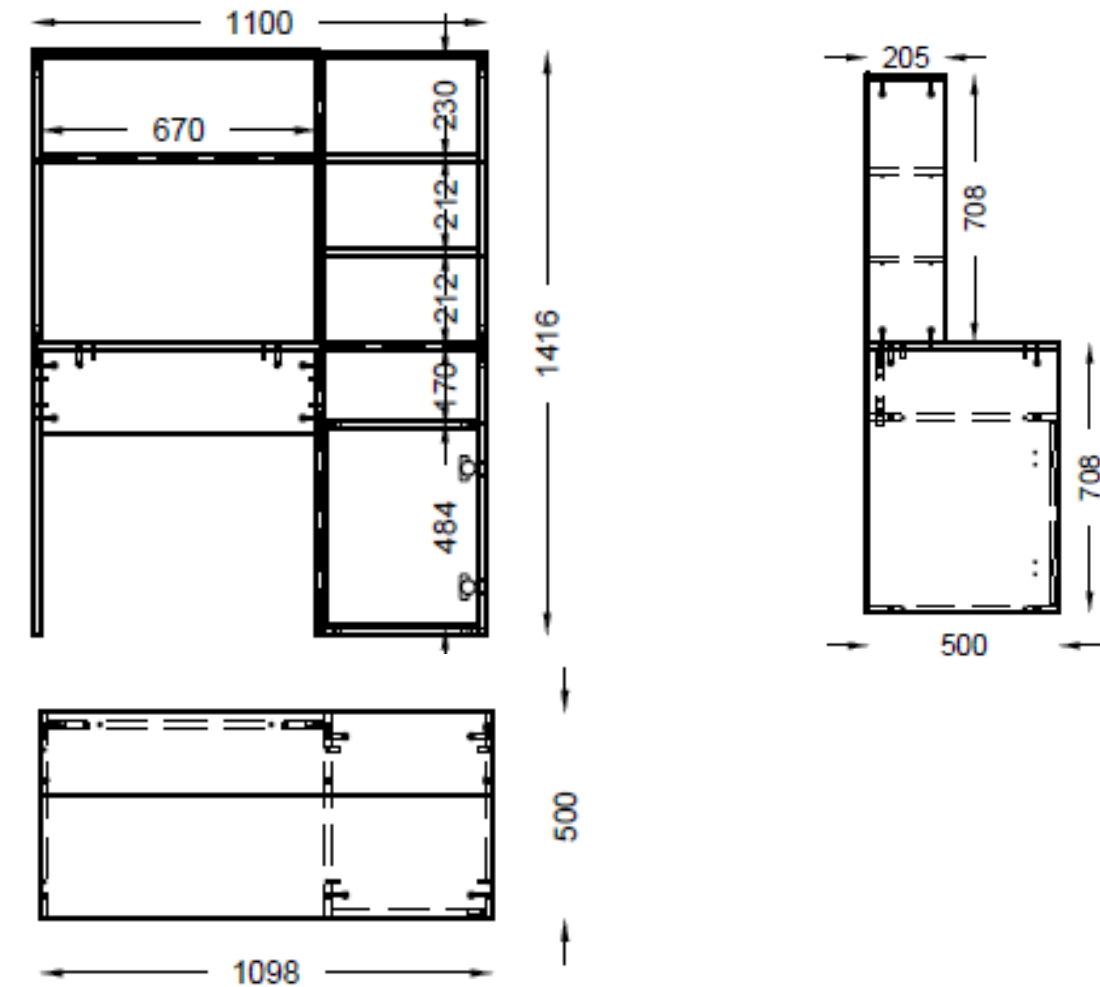

Modern tasarımı ve geniş kullanım alanıyla Bali Çalışma Masası, hem öğrenciler hem de ev ofisler için ideal bir seçim. Üst modüldeki rafları sayesinde kitaplar ve aksesuarlar için ekstra alan sunarken, kapaklı dolap bölümü ve çekmecesiyile düzeni korur. Siyah pvc detayı, masaya zarif bir kontrast katıyor.