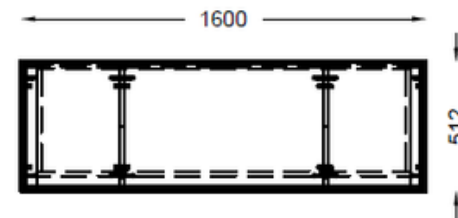

Modern çizgileri ve zarif dokusuyla öne çıkan Kuzey Dolap, aynalı kapak tasarımı ve entegre siyah kulp detaylarıyla mekâna derinlik ve şıklık katıyor. Kumtaşı renginin tonuyla ferah bir atmosfer yaratırken, fonksiyonel iç hacmiyle kullanım kolaylığı sunuyor.