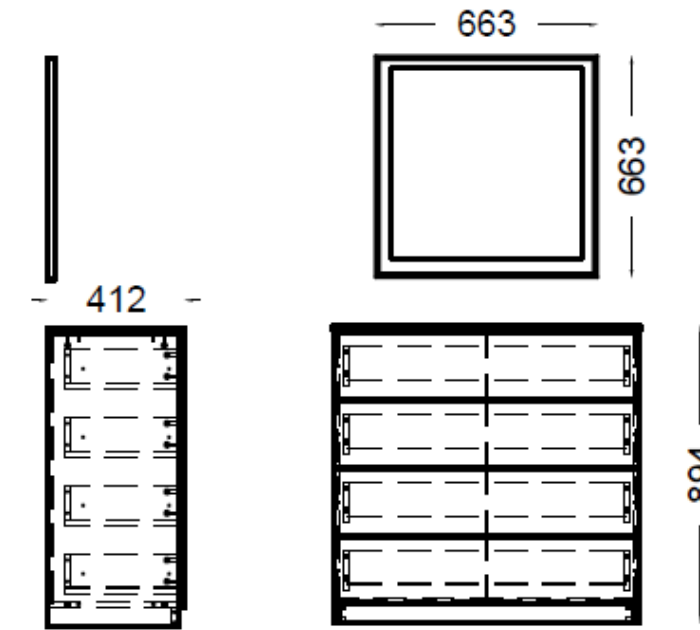

Liva Pure Şifonyer, doğal ahşap ve krem uyumuyla şık bir görünüm sunar. Geniş çekmeceleriyle kullanışlı ve düzenli bir depolama sağlar.