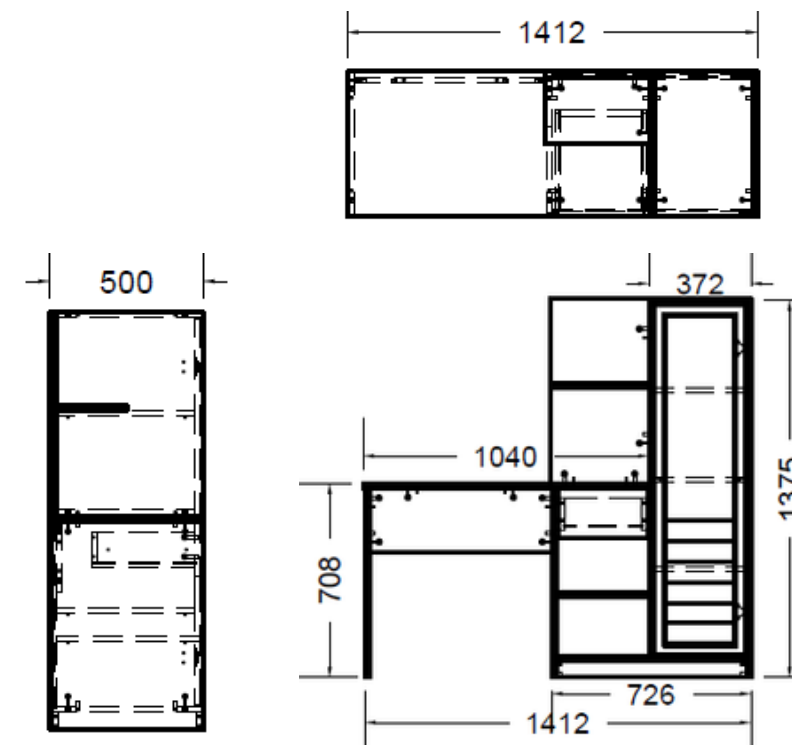

Vela Çalışma Masası, vizon suntası ve badem kurusu detaylarıyla sıcak ve zarif bir görünüm sunar. Şık kulpları ve fonksiyonel raf-dolap alanlarıyla hem estetik hem kullanışlıdır.