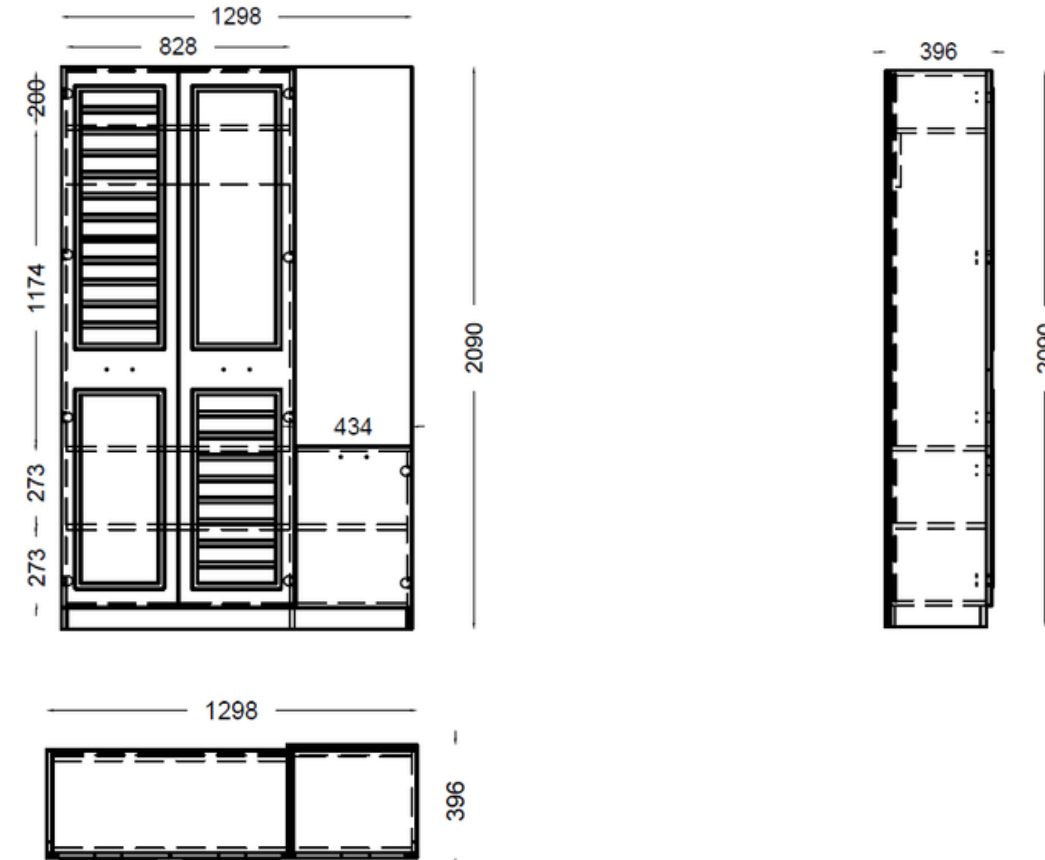

Sıcak hat ceviz ve zarif vizon mat suntanın dengeli buluştuğu bu portmanto, giriş alanlarına modern bir dokunuş katar. Kare tasarımlı kulpları ve Yüzeyinde yer alan profil detaylı desenler, tasarıma karakteristik bir görünüm kazandırırken estetik şıklığı ön plana çıkarır. Hem fonksiyonel hem dekoratif bir tamamlayıcıdır.