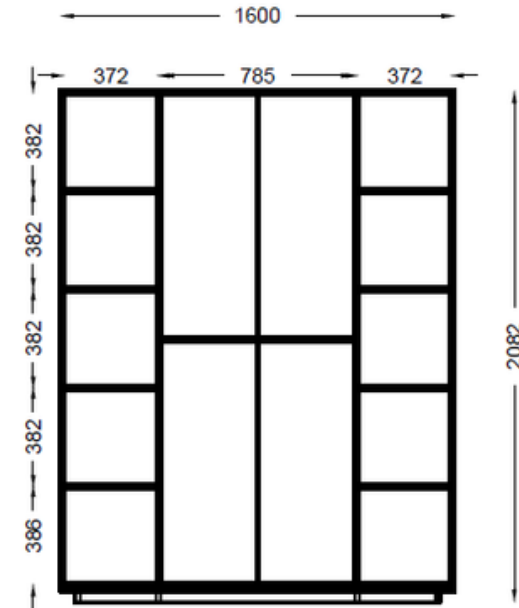

Modern çizgileri ve zarif dokusuyla öne çıkan Kuzey Dolap, aynalı kapak tasarımı ve entegre siyah kulp detaylarıyla mekâna derinlik ve şıklık katıyor. Kumtaşı renginin tonuyla ferah bir atmosfer yaratırken, fonksiyonel iç hacmiyle kullanım kolaylığı sunuyor.