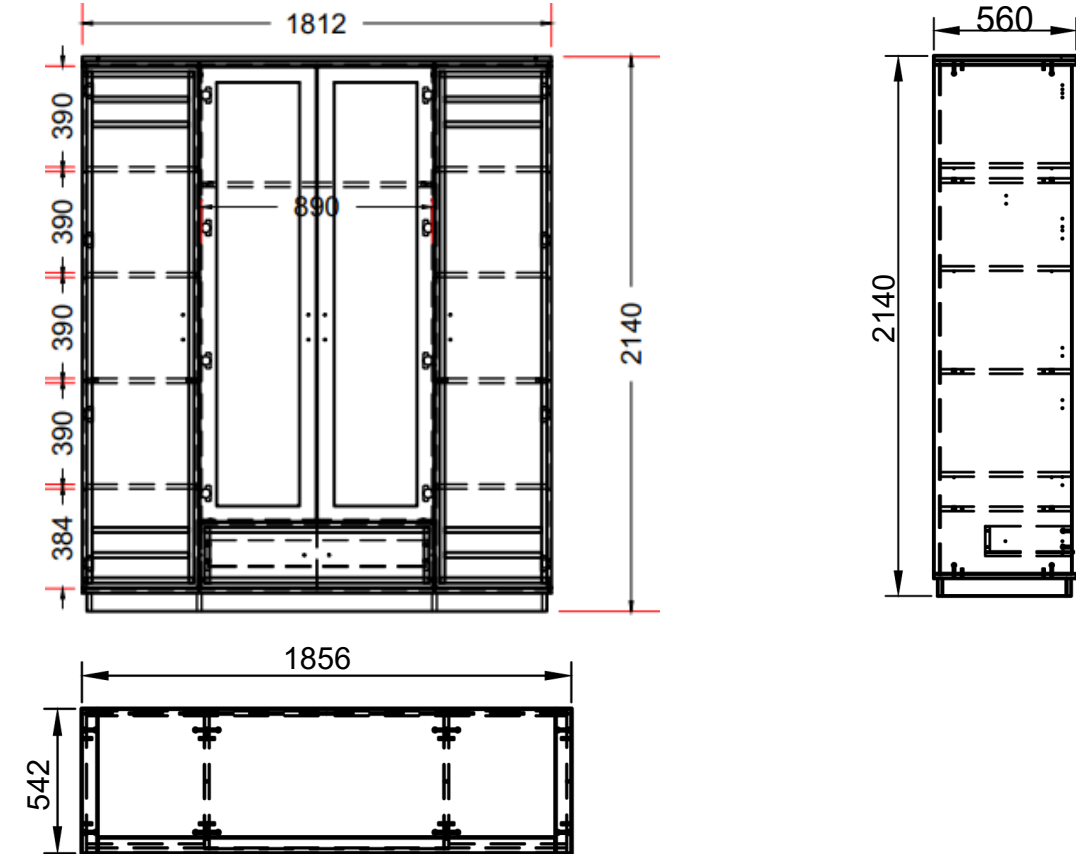

Hat ceviz ve vizon mat suntalam ile tasarlanan Country Dolap, aynalı yapısıyla ferahlık sunar. Tek çekmecesini ve ince kulplarıyla hem kullanışlı hem de zarif bir görünüm sağlar. Country tarzını modern çizgilerle buluşturur.