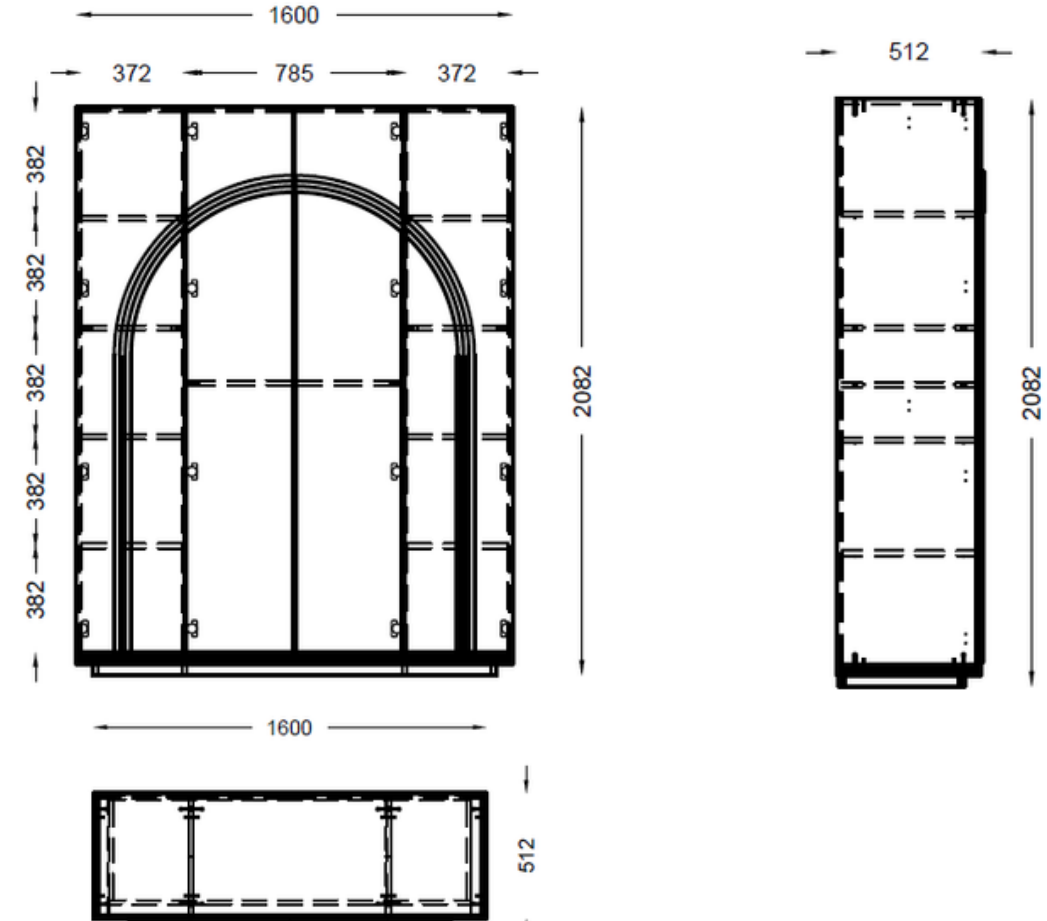

# HİRA DOLAP / KUMTAŞI

Kumtaşı suntalam ve mat siyah membran detayların bulunduğu Hira Dolap, entegre kulpları ve yarım daire formundaki aynasıyla sade ama iddialı bir duruş sergiler. Geniş iç hacmi ve fonksiyonel raf düzeniyle şıklığı kullanım kolaylığıyla bir araya getirir.