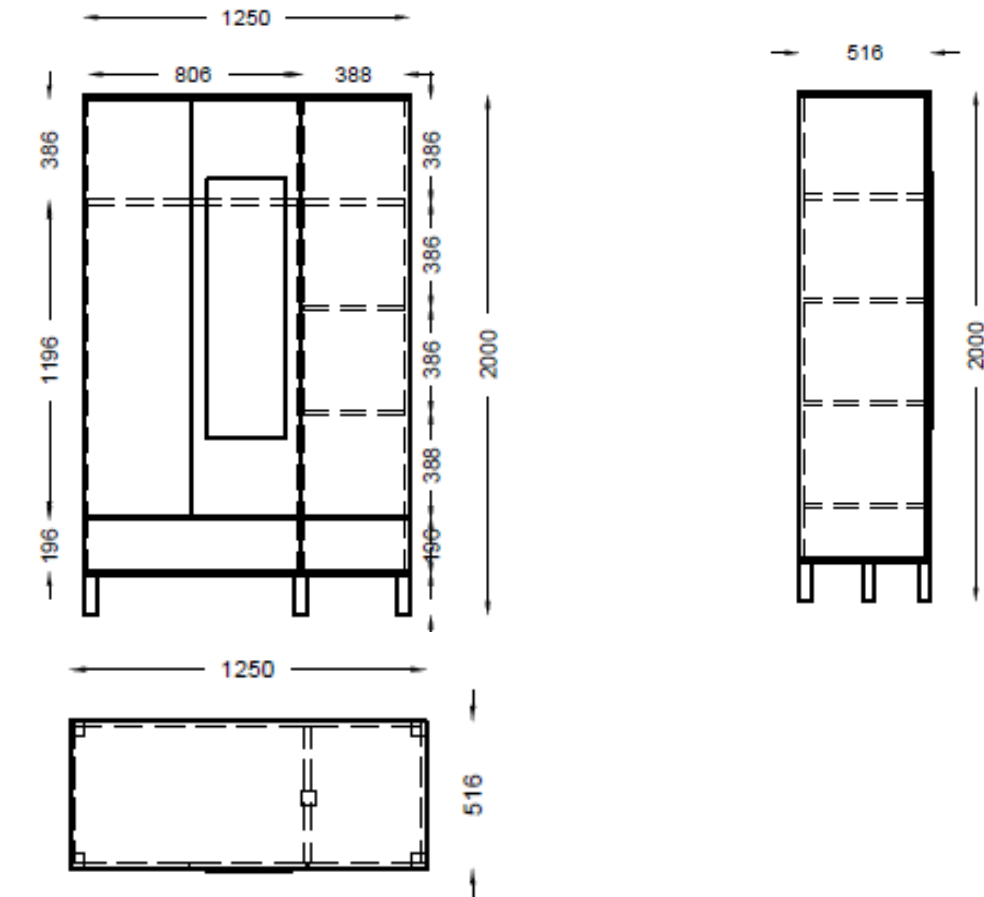

## VADİ 3 KAPAKLI DOLAP

Minimalist tasarımıyla ferah bir görünüm sunan Vadi Beyaz Dolap, üç kapaklı yapısı ve aynalı detayıyla hem şıklık hem işlevsellik sunar. İç bölümde yer alan raf ve askılık sistemi sayesinde düzenli bir kullanım sağlar. 15 cm yüksekliğindeki ayakları, dolaba modern bir duruş kazandırır. Bembeyaz tasarımıyla her odaya kolayca uyum sağlar.