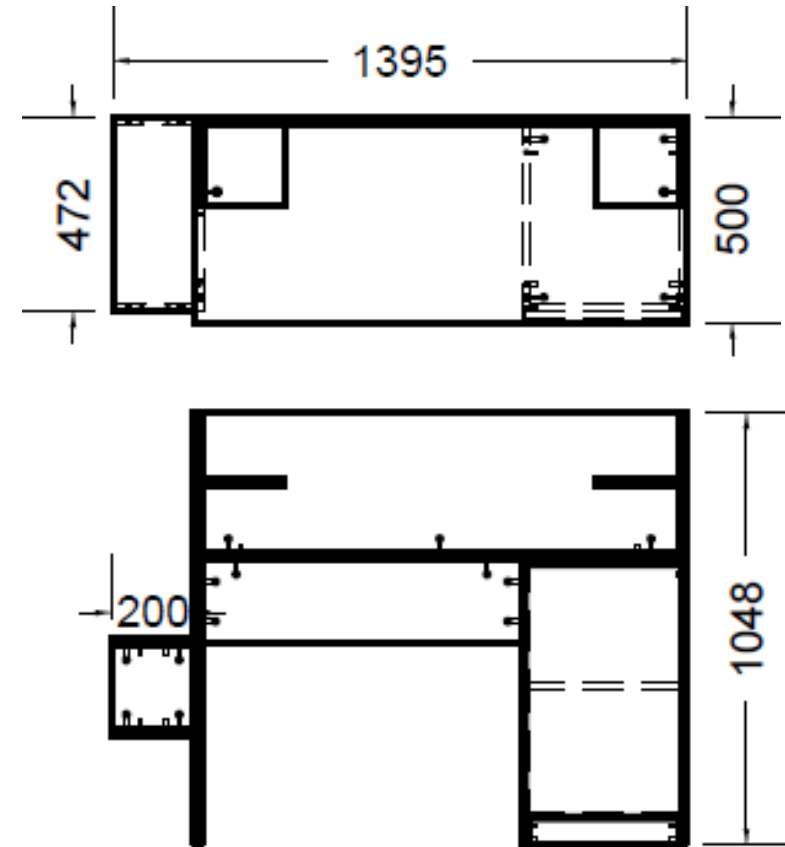

Modern tasarımlı çalışma masası; geniş üst tablası, rafları ve kapaklı dolap bölümüyle düzenli bir kullanım sunar. Meşe-Aytaşı renk uyumu sayesinde ev ve genç odalarına şık bir görünüm kazandırır.