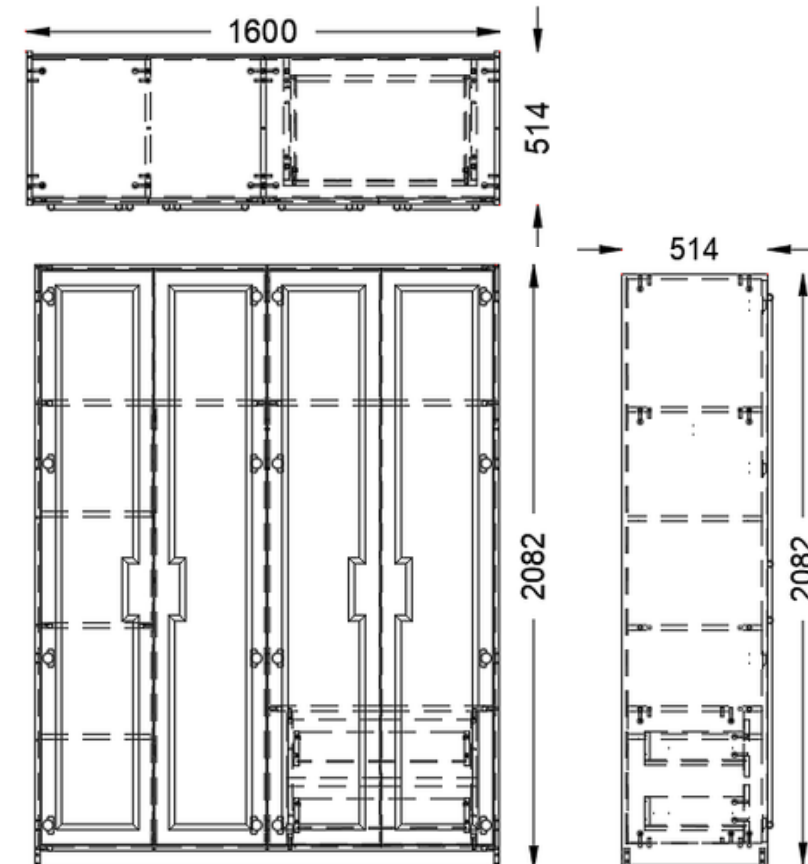

Sıcak hat ceviz ve zarif vizon mat suntanın dengeli bulunduğu dolap, yatak odası alanlarına modern bir dokunuş katar. Kare tasarımlı kulpları ve Yüzeyinde yer alan profil detaylı desenler, tasarıma karakteristik bir görünüm kazandırırken estetik şıklığı ön plana çıkarır. Hem fonksiyonel hem dekoratif bir tamamlayıcıdır.