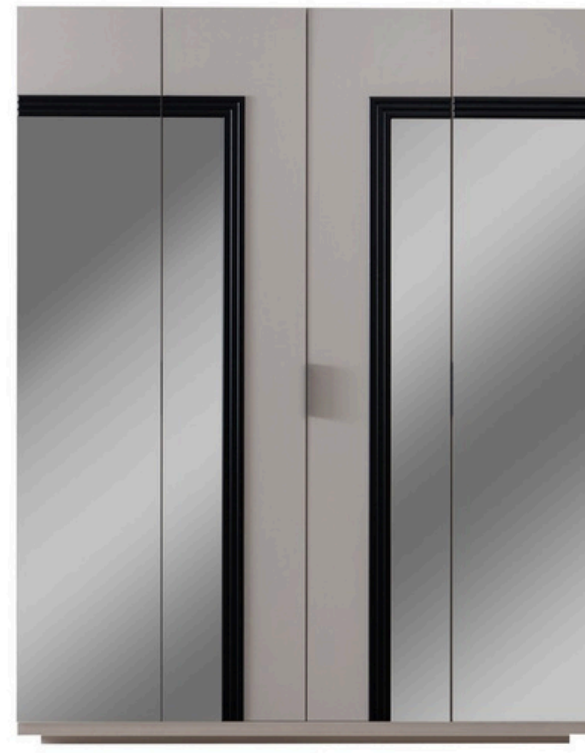

KUZHEY DOLAP