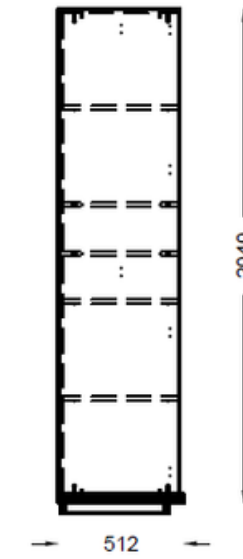

Modern çizgileri ve zarif dokusuyla öne çıkan Kuzey Dolap, aynalı kapak tasarımı ve entegre siyah kulp detaylarıyla mekâna derinlik ve şıklık katıyor. Kumtaşı renginin tonuyla ferah bir atmosfer yaratırken, fonksiyonel iç hacmiyle kullanım kolaylığı sunuyor.