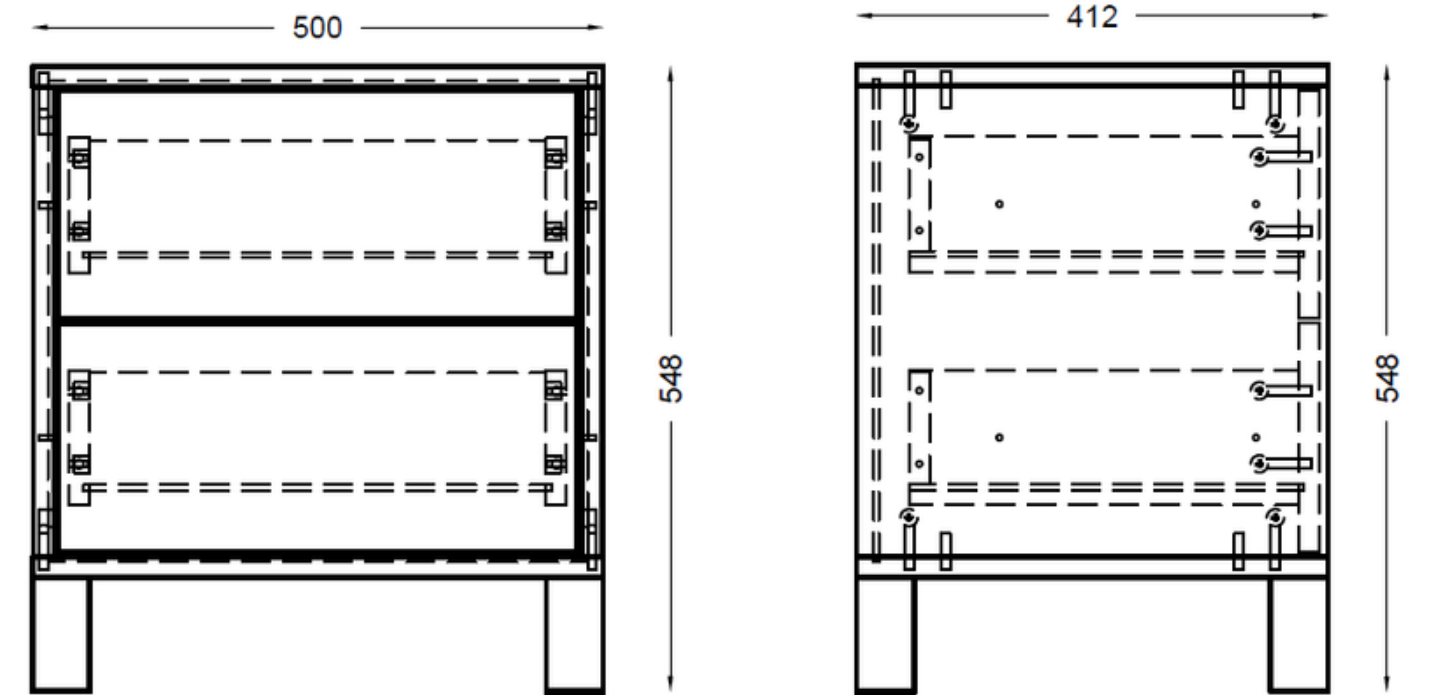

BALİ KOMODİN

Zarif detaylarıyla modern bir görünüm sunan Bali Komodin, kumtaşı suntalam yüzeyi ve siyah PVC dokunuşlarıyla öne çıkar. Sade ince kulplarıyla tasarımı tamamlayan bu şık parça, iki çekmeceli yapısıyla fonksiyonelliği de ihmal etmiyor. Yatak odanıza uyum ve estetik katmak için ideal bir tercih.