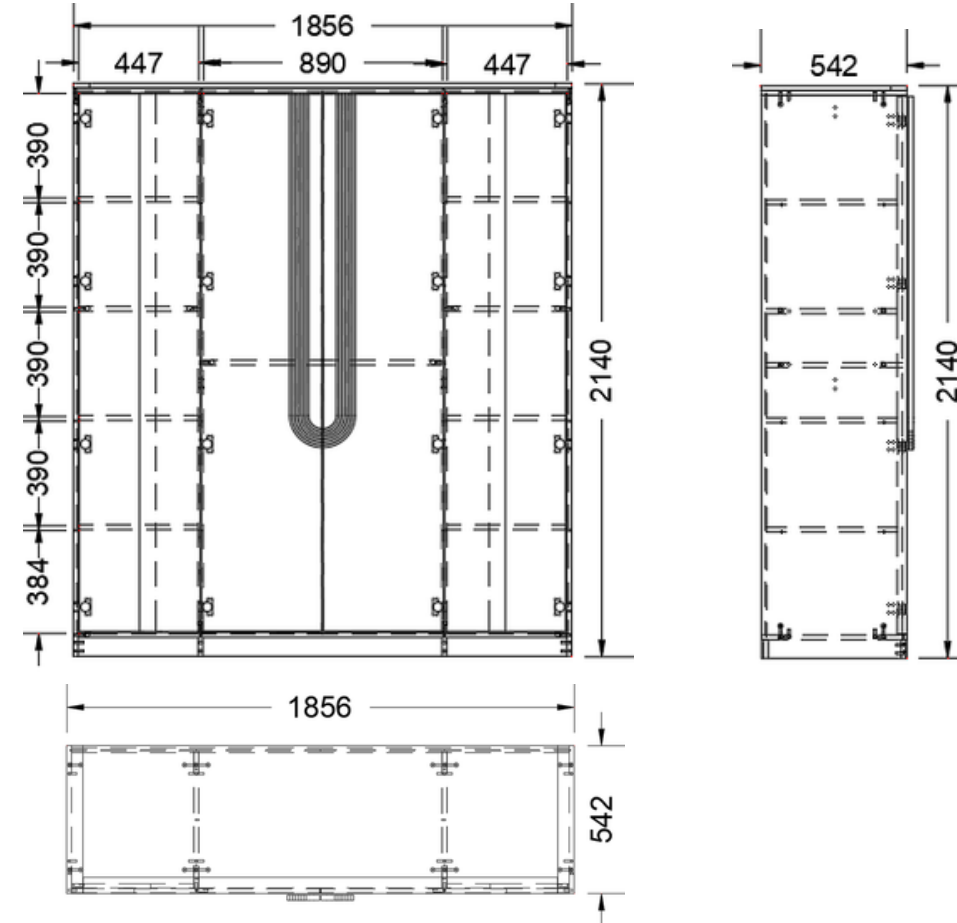

Hat ceviz ve vizon mat suntanın uyumuyla tasarlanan Megan Dolap, modern çizgileriyle dikkat çeker. Bonjur renk kulpları ve estetik detaylarıyla şıklığı tamamlar. Hem fonksiyonel hem de zarif bir depolama çözümüdür.