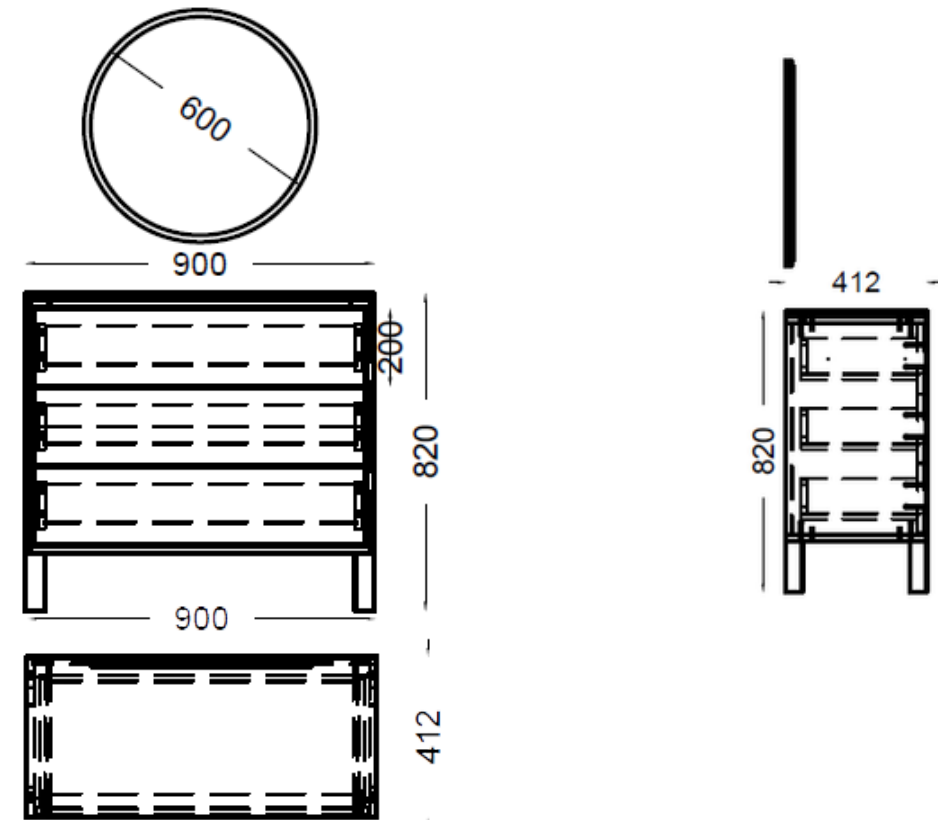

MEGAN ŐIFONYER

Zarif çizgileri ve fonksiyonel yapısıyla Megan Őifonyer, yatak odanıza modern bir dokunuş katıyor. Geniş çekmece hacmiyle düzeni kolaylaştırırken, yalın tasarımıyla her stile uyum sağlar. Kaliteli malzeme ve işçilikle uzun ömürlü kullanım sunar.