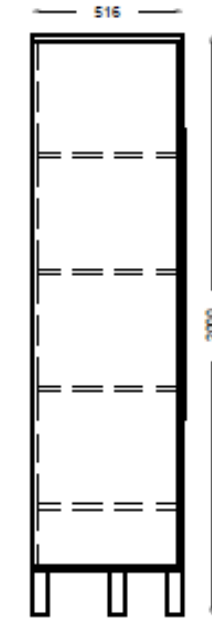

Sadeliğin zarafetiyle öne çıkan Vadi 4 Kapaklı Dolap, geniş iç hacmiyle kullanım kolaylığı sunar. Raf ve askılık bölmeleri sayesinde eşyalarınızı düzenli bir şekilde saklamanıza olanak tanır. Yüksek ayak yapısı hem temizlik hem de modern görünüm açısından avantaj sağlar. Bembeyaz rengiyle ferah ve uyumlu bir atmosfer yaratır.