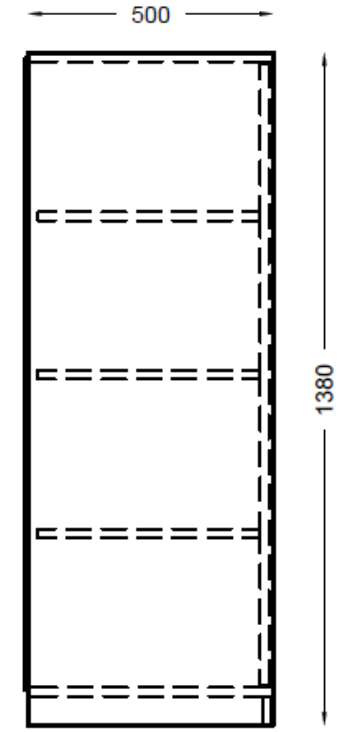

Sade ve şık formuyla Megan Kitaplık, yaşam alanlarınıza modern bir düzen getiriyor. Fonksiyonel raf yapısıyla kitaplarınızı, dekoratif objelerinizi ve anılarınızı stil sahibi bir şekilde sergilemenizi sağlıyor. Megan serisinin estetik çizgisini taşıyan bu parça, çalışma alanlarına da yatak odalarına da uyum sağlıyor.