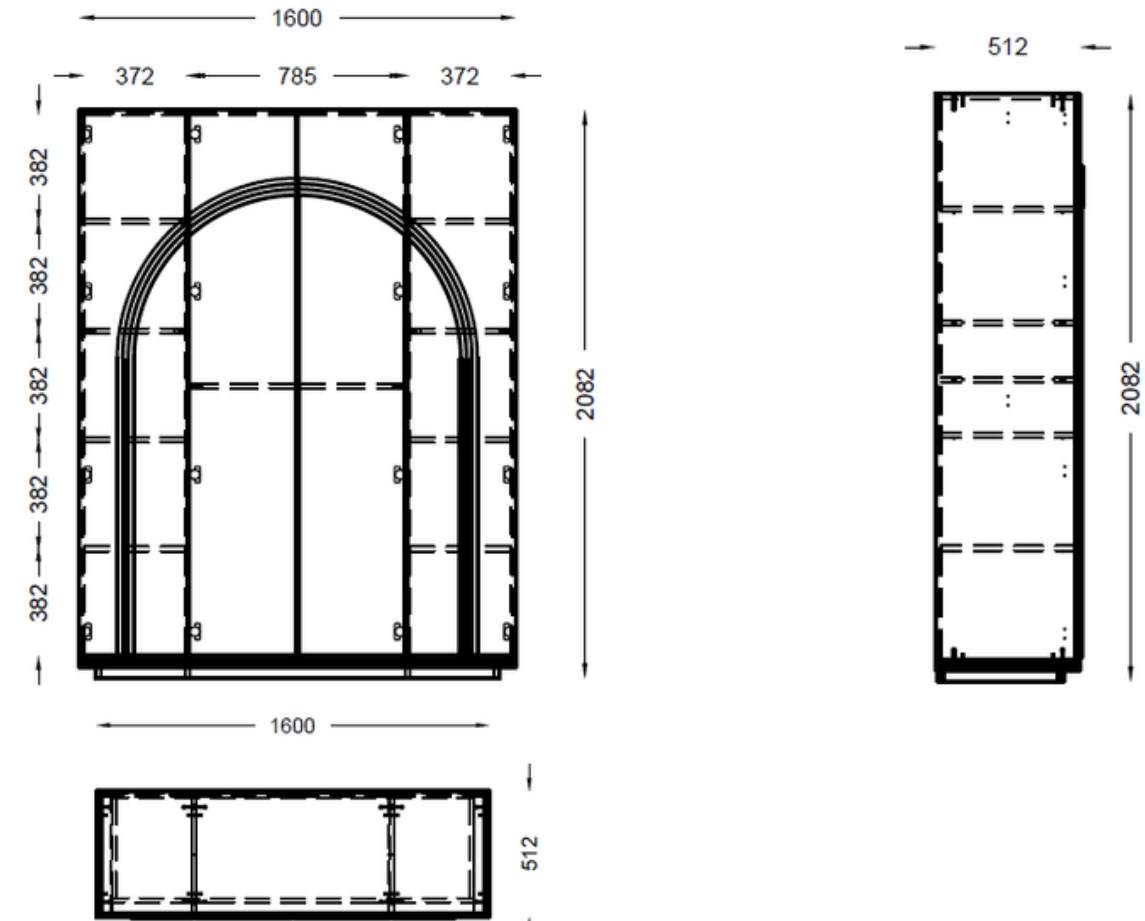

Atlantik Çam suntalam ve mat siyah membran detayların bulunduğu Hira Dolap, entegre kulpları ve yarım daire formundaki aynasıyla sade ama iddialı bir duruş sergiler. Geniş iç hacmi ve fonksiyonel raf düzeniyle şıklığı kullanım kolaylığıyla bir araya getirir.