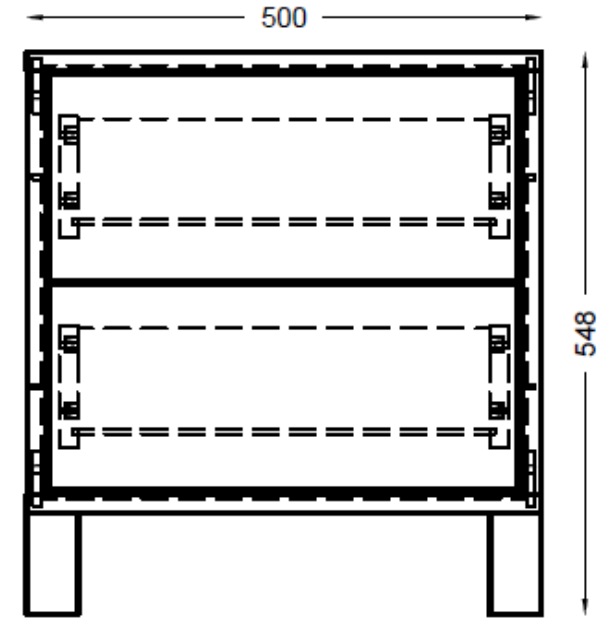

Zarif çizgileri ve modern tasarımıyla Megan Komodin, yatak odanıza şıklık katıyor. Fonksiyonel çekmeceleriyle ihtiyaçlarınıza pratik çözümler sunarken, koleksiyonun bütünlüğünü kusursuzca tamamlıyor.