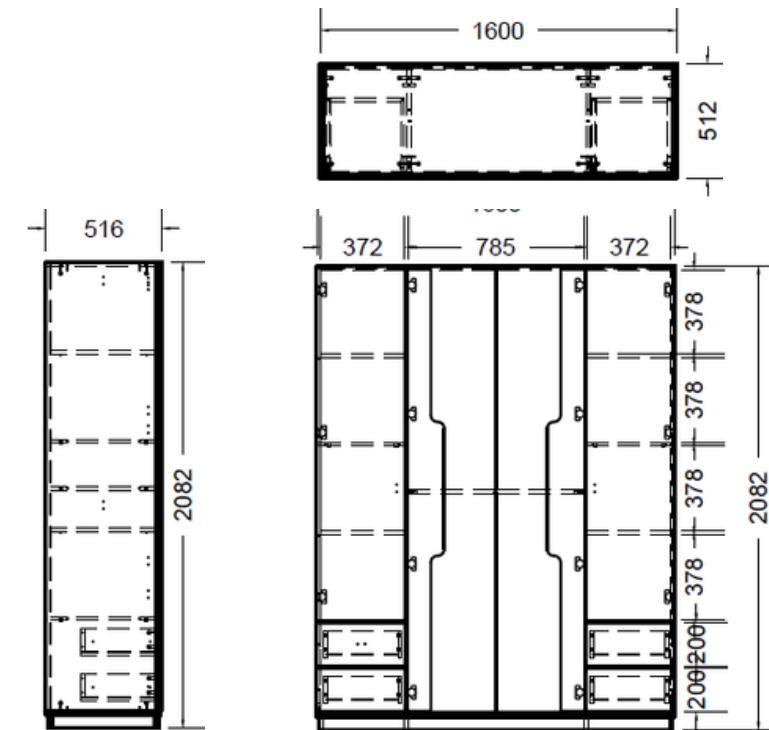

Ürünümüzde kullanılan yeni Monet sunta rengi, doğal ve zarif görünümüyle mekâna sıcak bir atmosfer kazandırır. Aynalı kapak detayı ve geniş iç hacmiyle hem estetik hem kullanışlı bir çözüm sunar.