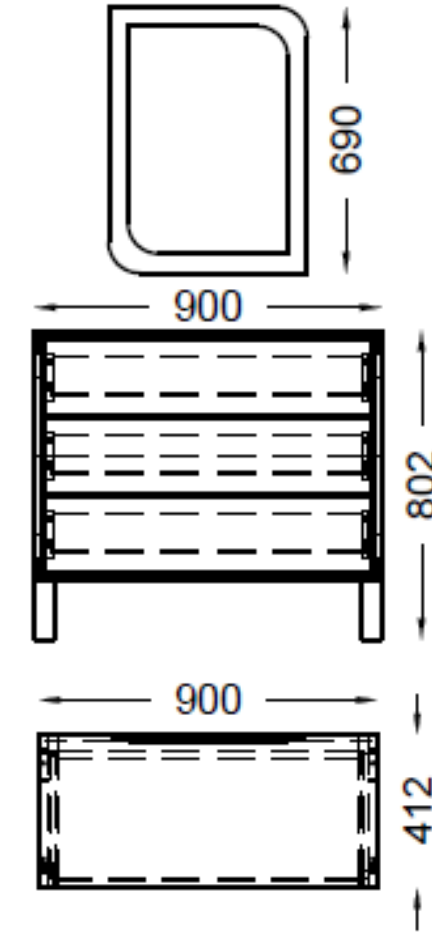

BALİ ŞİFONYER

Sade çizgiler, işlevsel detaylarla buluşuyor. Siyah üst tabla ve zarif kulp detaylarıyla modern görünüm kazanan Bali Şifonyer, üç geniş çekmecesiyle kullanım kolaylığı sunar. Yüksek ayak tasarımı sayesinde temizlik kolaylığı sağlarken, aynalı modülüyle şıklığı tamamlar.