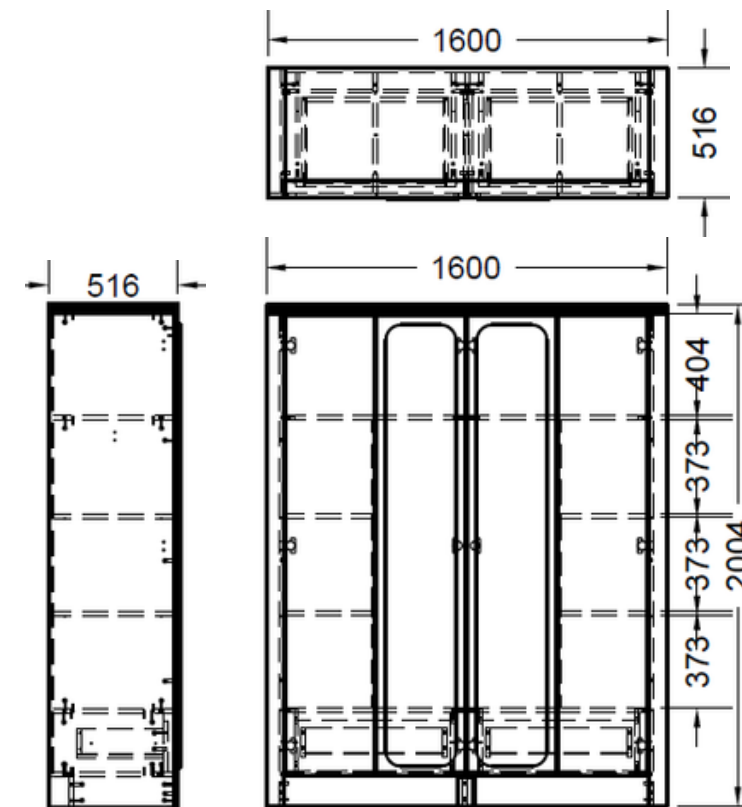

# HAYAL DOLAP

Hayal Dolap, aynalı kapak tasarımı ve geniş iç hacmiyle şıklık ve düzeni bir arada sunar. Raf ve çekmeceleri sayesinde pratik kullanım sağlar.