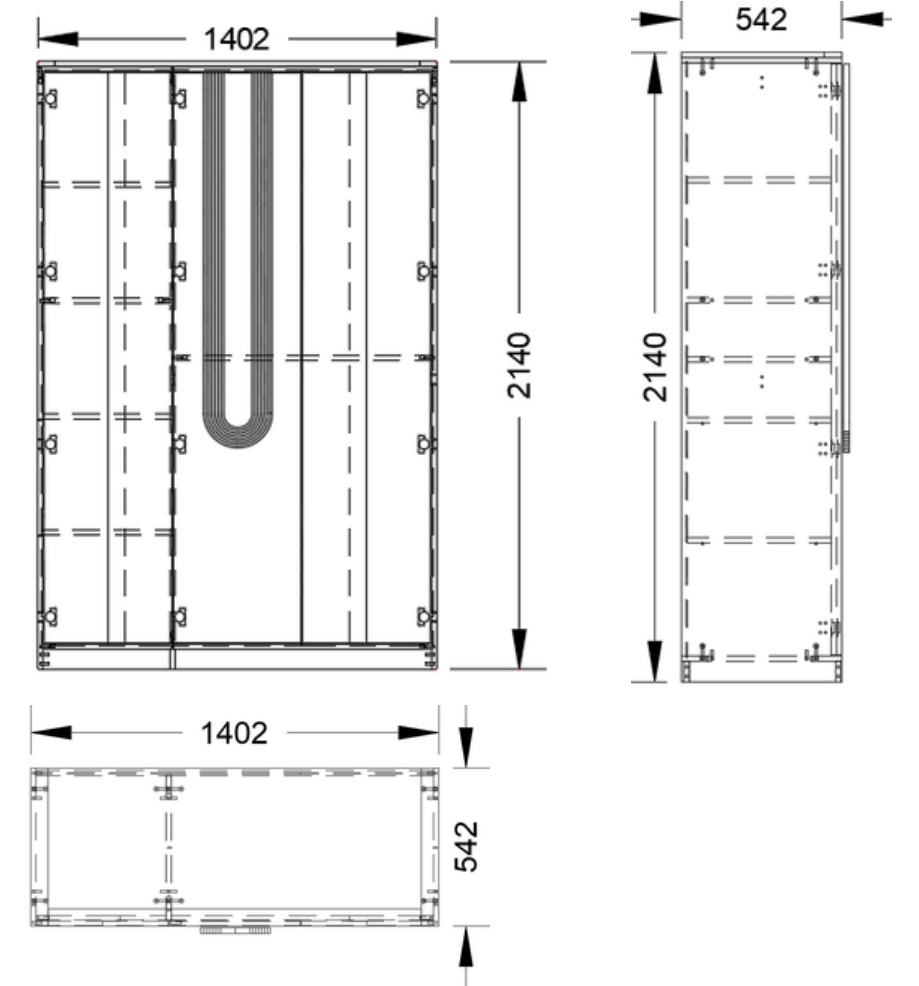

Hat ceviz ve vizon mat suntanın uyumuyla tasarlanan Megan Dolap, modern çizgileriyle dikkat çeker. Bonjur renk kulpları ve estetik detaylarıyla şıklığı tamamlar. Hem fonksiyonel hem de zarif bir depolama çözümüdür.