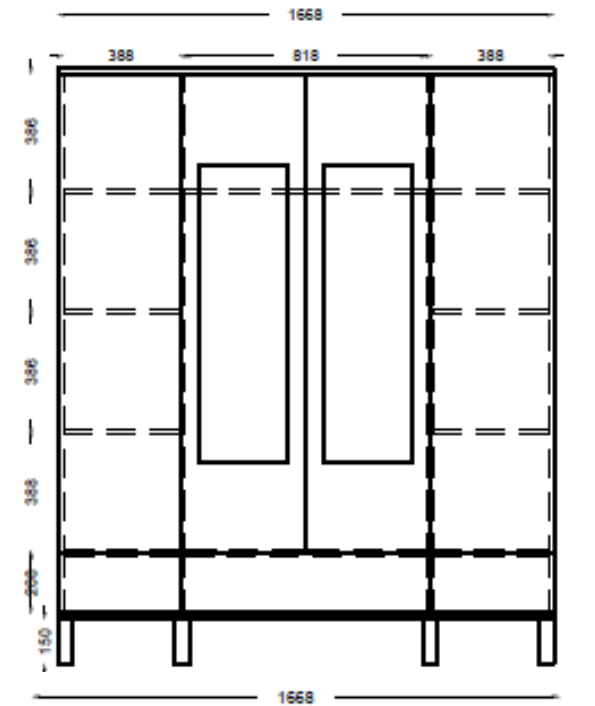

Sadeliğin zarafetiyle öne çıkan Vadi 4 Kapaklı Dolap, geniş iç hacmiyle kullanım kolaylığı sunar. Raf ve askılık bölmeleri sayesinde eşyalarınızı düzenli bir şekilde saklamanıza olanak tanır. Yüksek ayak yapısı hem temizlik hem de modern görünüm açısından avantaj sağlar. Bembeyaz rengiyle ferah ve uyumlu bir atmosfer yaratır.