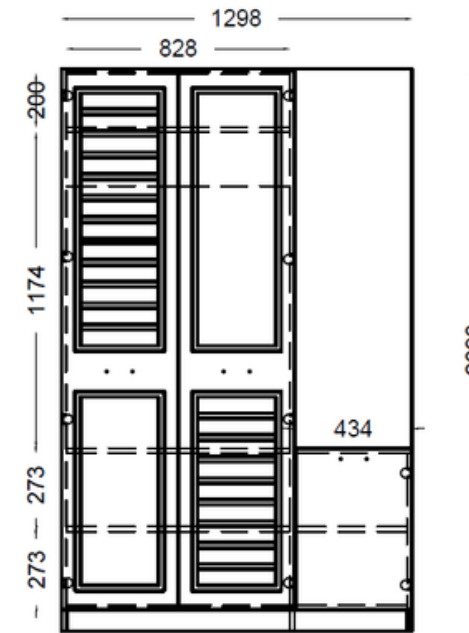

Sıcak hat ceviz ve zarif vizon mat suntanın dengeli buluştuğu bu portmanto, giriş alanlarına modern bir dokunuş katar. Yüzeyinde yer alan profil detaylı desenler, tasarıma karakteristik bir görünüm kazandırırken estetik şıklığı ön plana çıkarır. Hem fonksiyonel hem dekoratif bir tamamlayıcıdır.